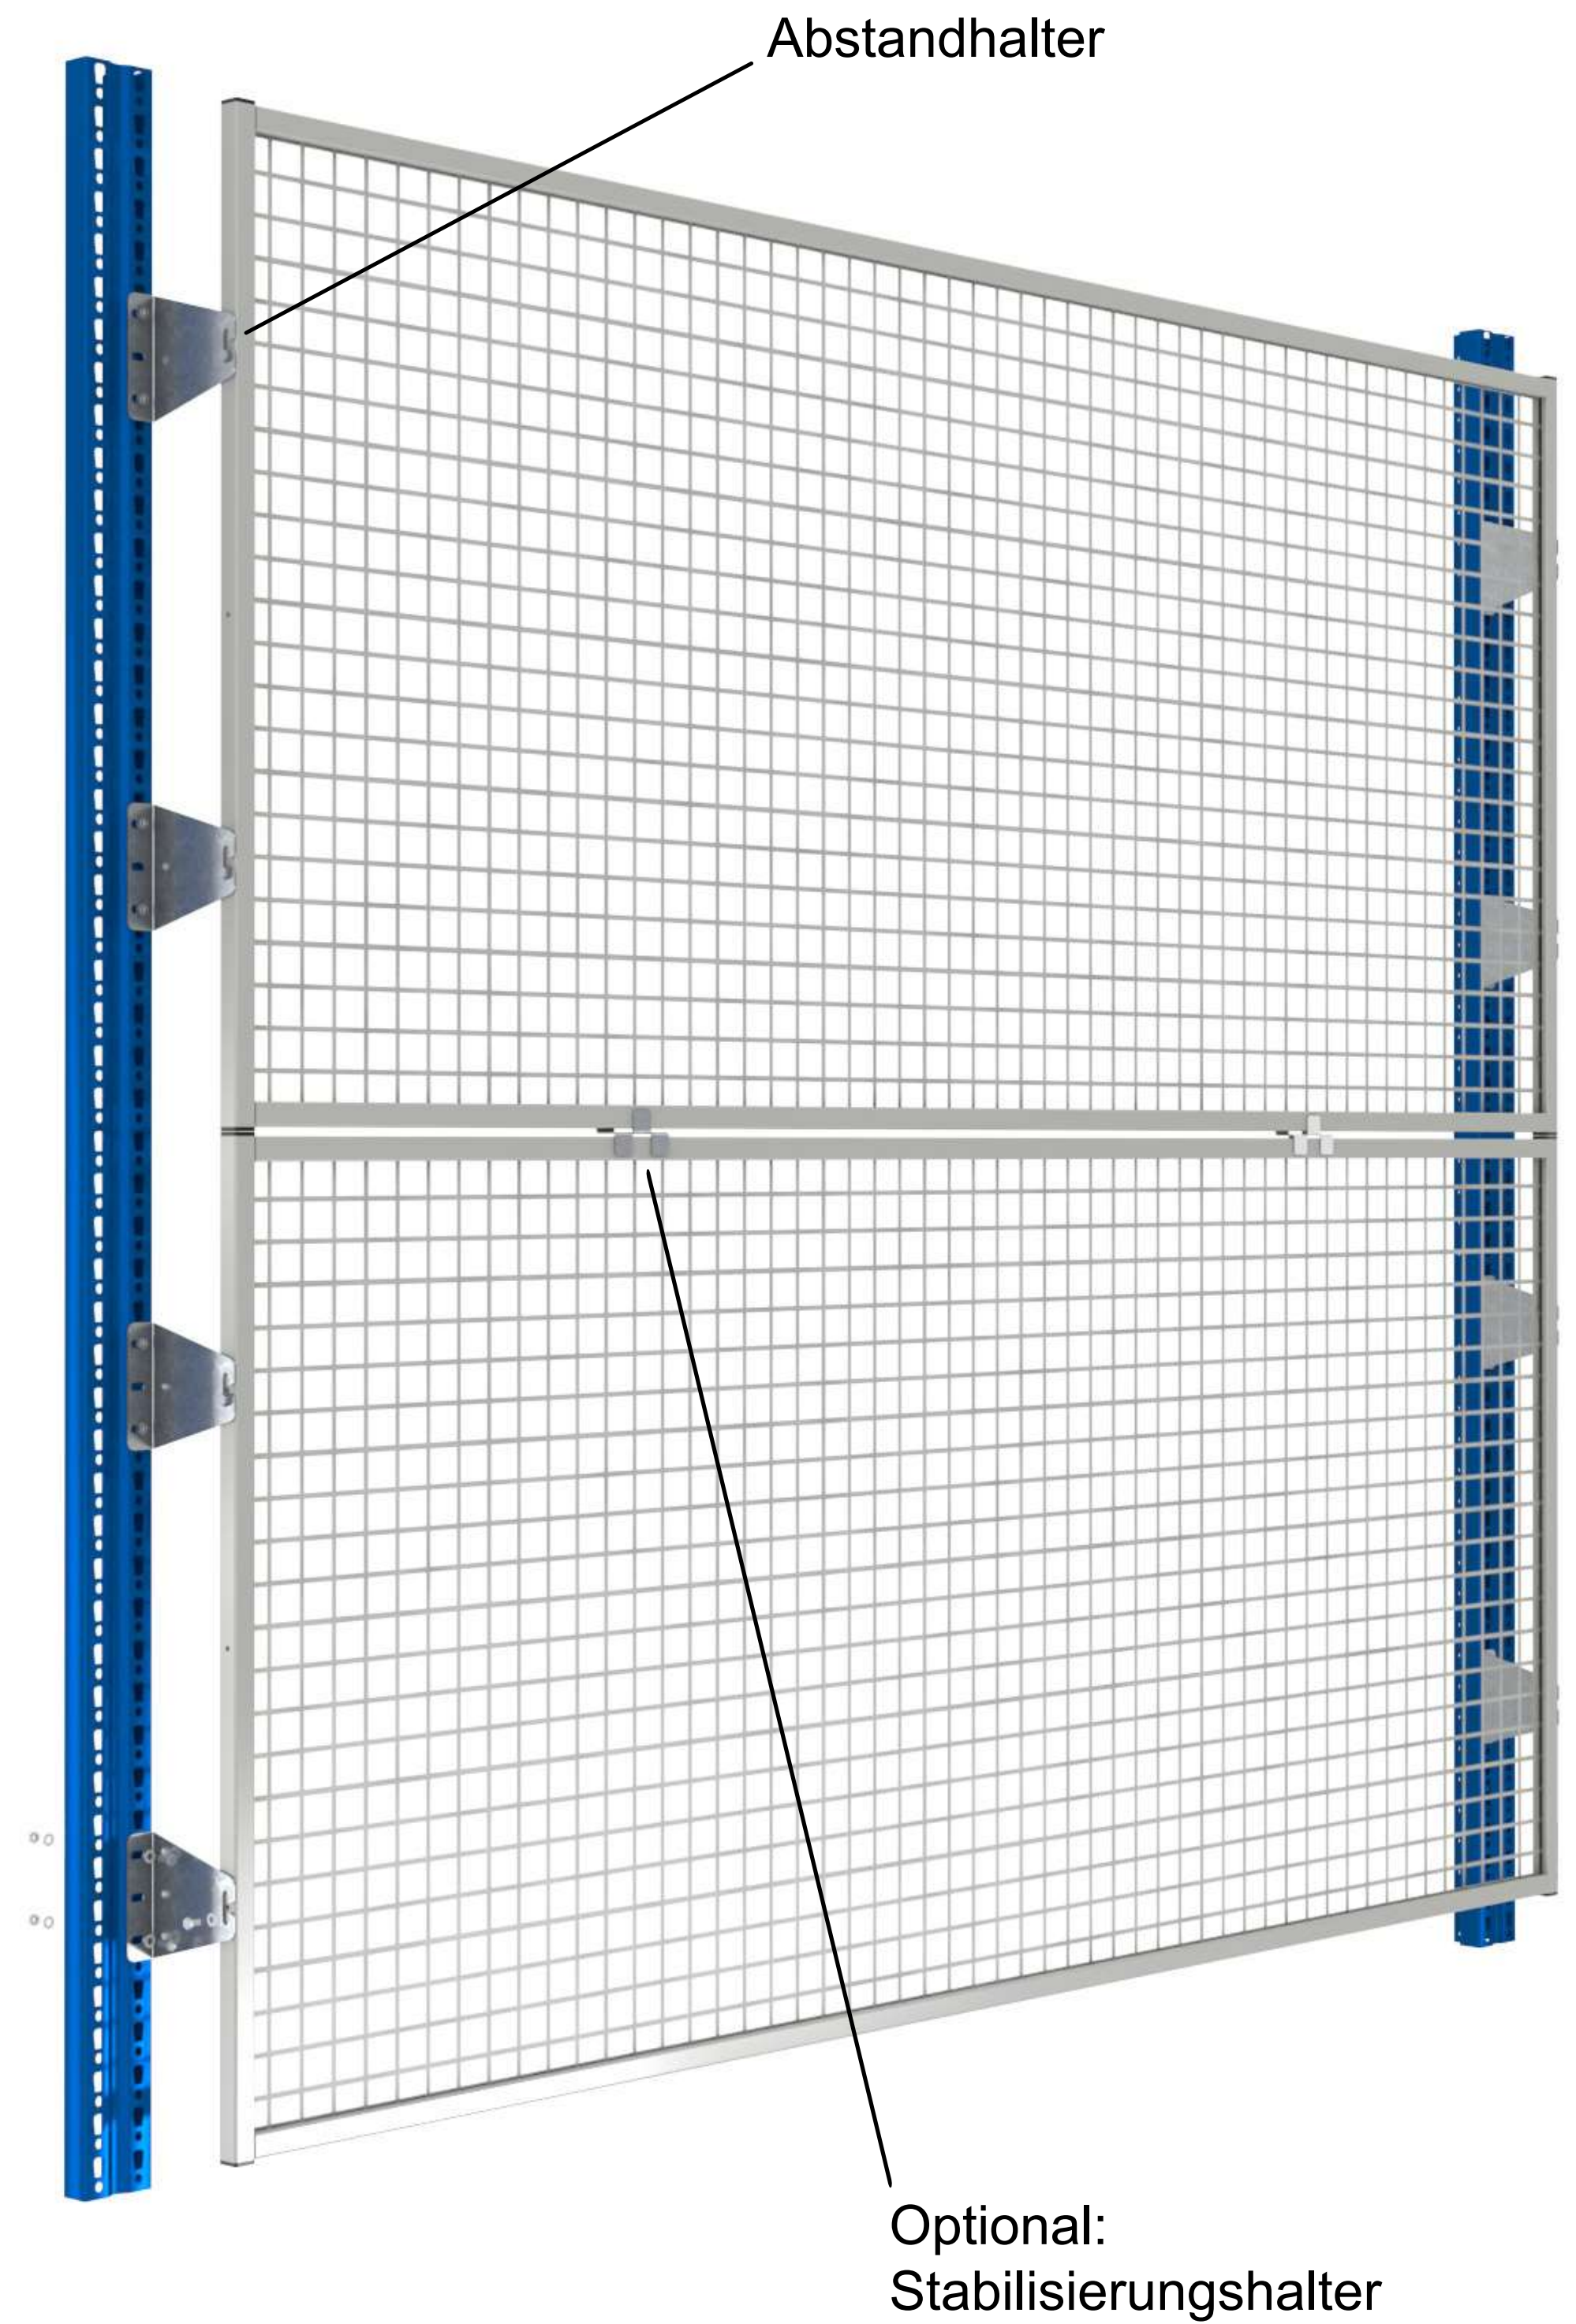

9297 / 9298		
Position / Item	Maße / Dimension	Stück / Piece
1	125-150 / 170-200	4
2	8,5-25	20
3	M8 x 16	4
4	M8 x 25	8
5	M8	8

Abstandhalter

Optional:
Stabilisierungshalter