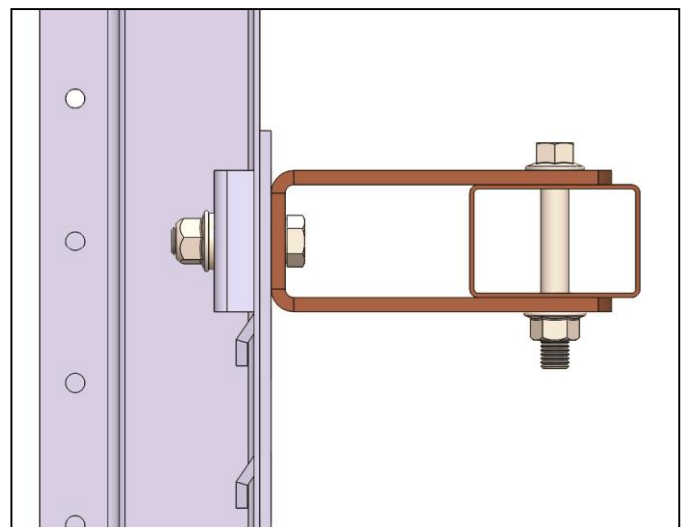

①		M16x230	5.8	3x
②		M16	8.8	3x
③		M16	8.8	6x
④		M18	8.8	3x
⑤		80x80x2	rubber	3x
⑥		M10	8.8	2x
⑦		M10x120	5.8	2x
⑧		M10	8.8	2x

①		M10x25 1628	8.8	2x
②		M10 2536	8.8	2x
③		M10 1743	8.8	2x
④		M10x70 27815	8.8	2x
⑤		M10 27820	8.8	2x

①		M10x40 8858	8.8	2x
②		M10 2536	8.8	2x
③		M10 1743	8.8	2x
④		M10x70 27815	8.8	2x
⑤		M10 27820	8.8	2x
⑥		Bridge	Zn	1x

①		M6x25 1628	8.8	2x
②		M6 2536	8.8	2x
③		M6 1743	8.8	2x

EN 15635

[www.palettenregale-24.de](http://www.palettenregale-24.de)  
Telefon: 07158 98 00 3-00