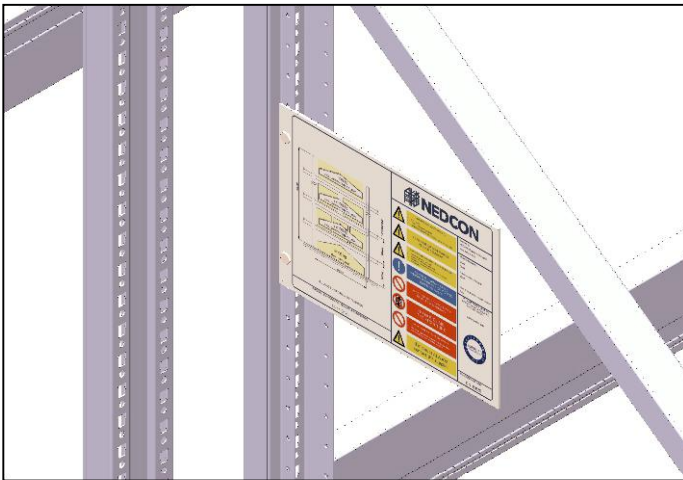

①		M10x40 8858	8.8	2x
②		M10 2536	8.8	2x
③		M10 1743	8.8	2x
④		M10x70 27815	8.8	2x
⑤		M10 27820	8.8	2x
⑥		Bridge	Zn	1x

①		M6x25 1628	8.8	2x
②		M6 2536	8.8	2x
③		M6 1743	8.8	2x

EN 15635

[www.palettenregale-24.de](http://www.palettenregale-24.de)  
Telefon: 07158 98 00 3-00