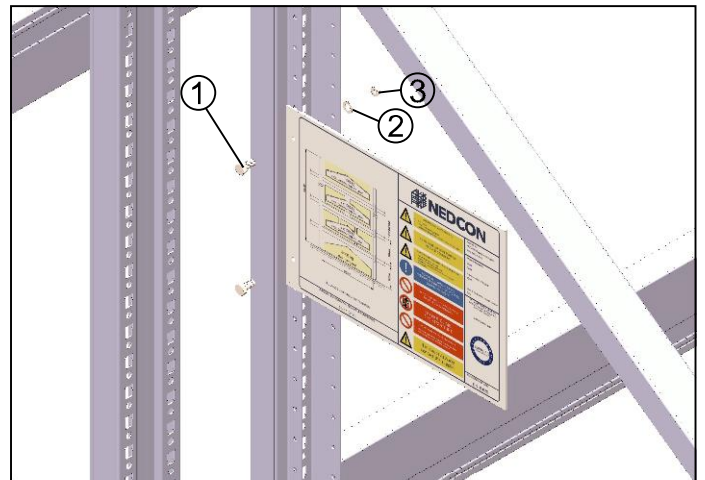

①		M10x40 8858	8.8	2x
②		M10 2536	8.8	2x
③		M10 1743	8.8	2x
④		M10x70 27815	8.8	2x
⑤		M10 27820	8.8	2x
⑥		Bridge	Zn	1x

①		M6x25 1628	8.8	2x
②		M6 2536	8.8	2x
③		M6 1743	8.8	2x

EN 15635

[www.palettenregale-24.de](http://www.palettenregale-24.de)  
Telefon: 07158 98 00 3-00